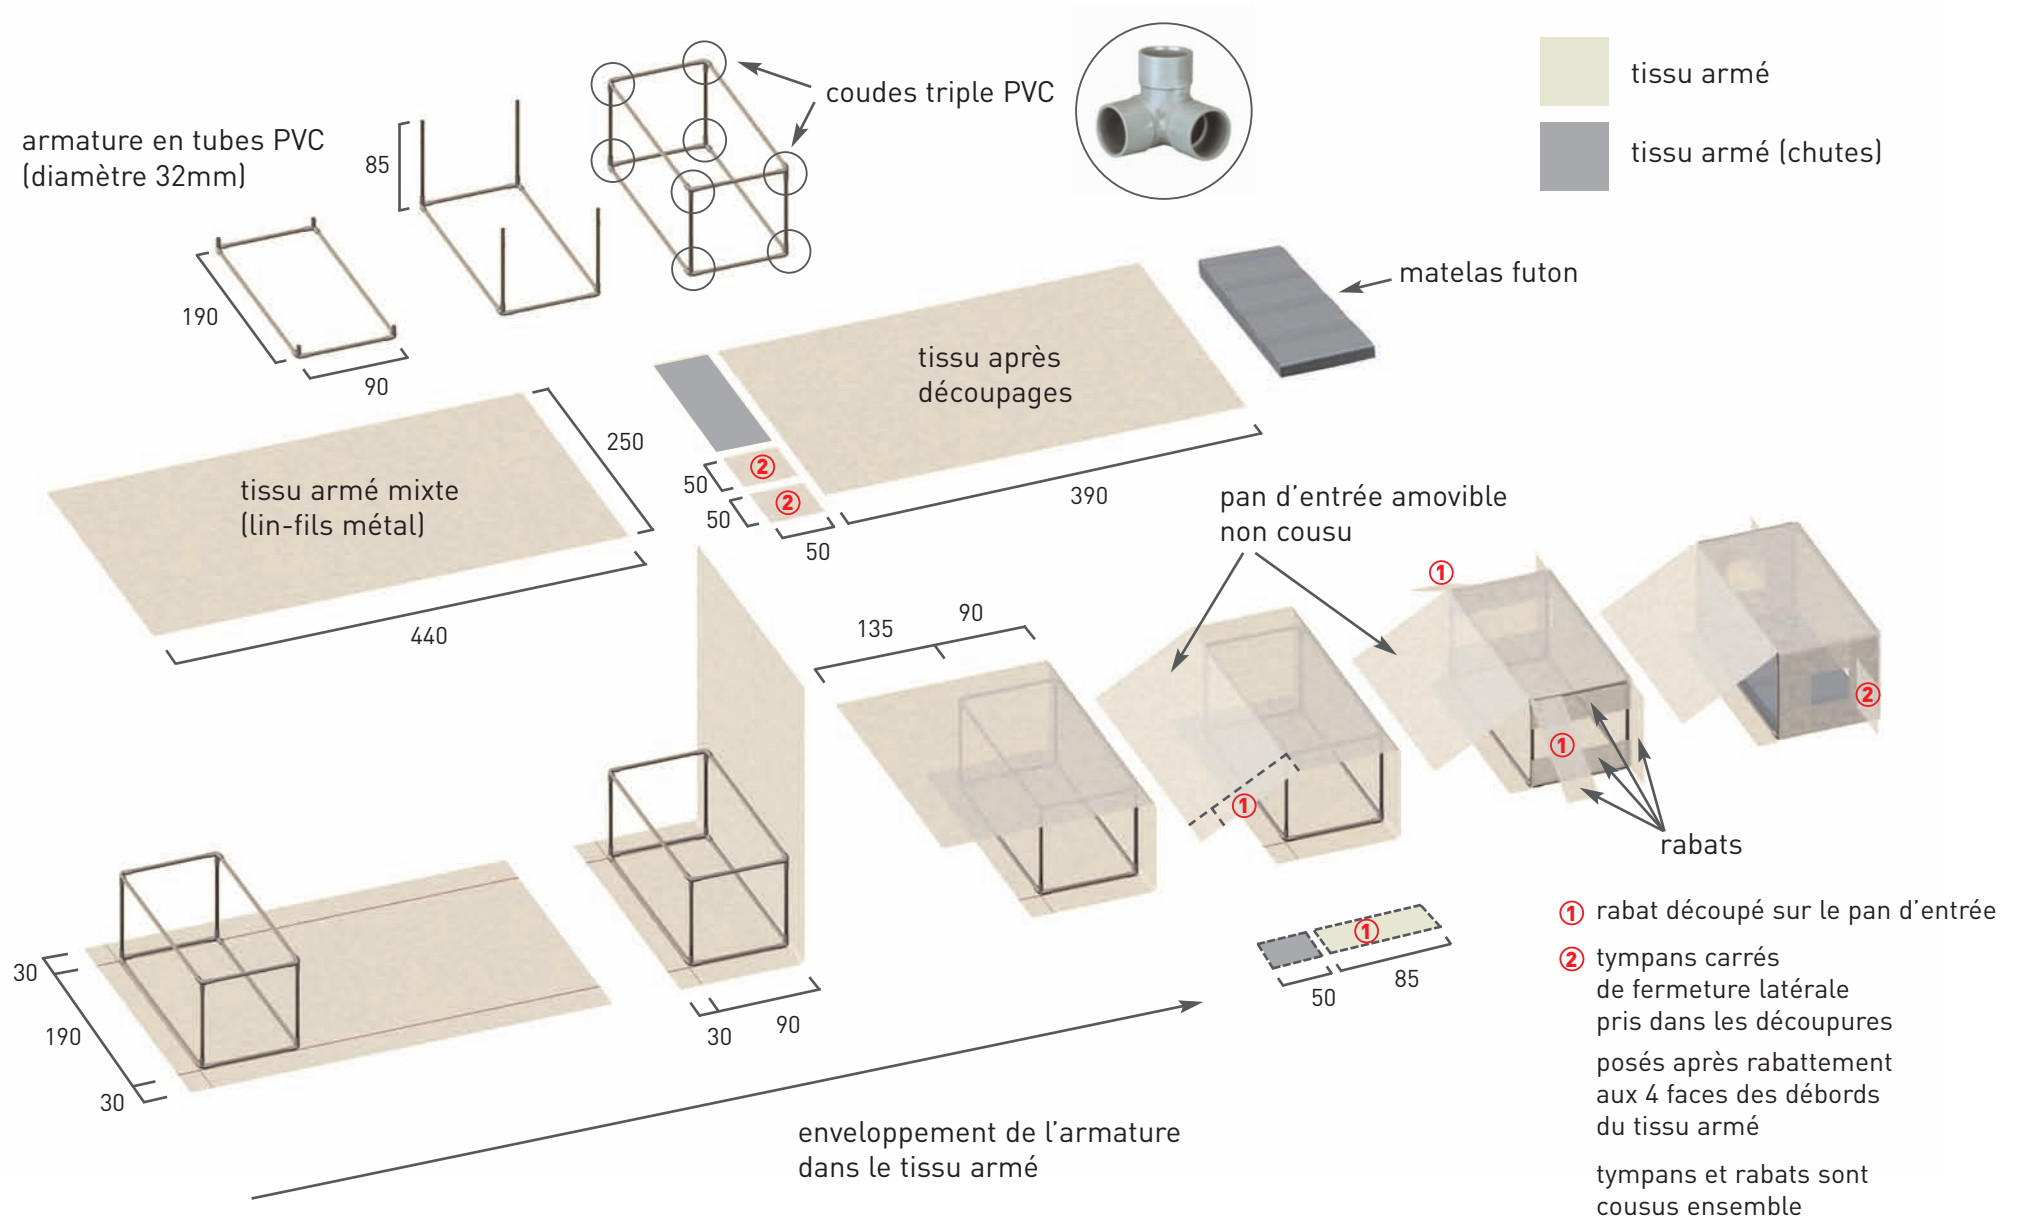

LIT EHS : Ergonomique / Hermétique / Sécurisé (baldaquin portable)

LIT EHS - BALDAQUIN PORTABLE

FOURNITURES

	QUANT.	DIM.	PRIX(env.)
TUBES	4	190cm Ø32mm	100€
TUBES	4	90cm Ø32mm	
TUBES	4	85cm Ø32mm	
TRIPLES COUDES	8	5cm Ø35mm	
TISSU ARMÉ		250cm x 440cm	250€
FUTON (ou similaire) épaisseur env. 5 cm		90cm x 190cm	100€

TRANSPORT

TISSUS	petit sac
TUBES	gerbe liée
FUTON	grand sac

Prototype en service depuis 22-02-11

Test à la sonde	Extérieur	1	V/m
	Intérieur	0,01	V/m